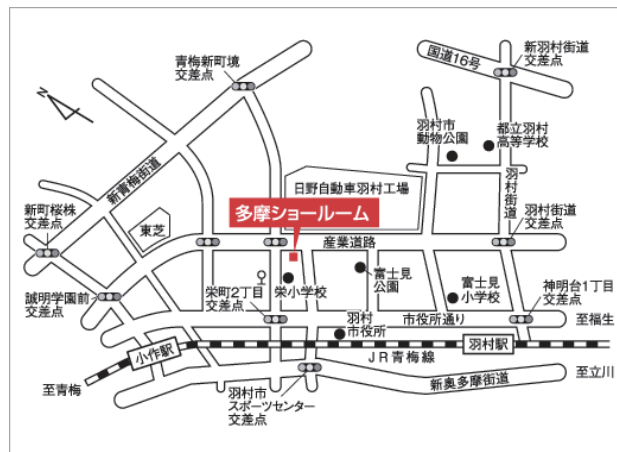

カリモク家具 多摩ショールーム フェア招待状

販売：宮田家具総本店

karimoku

**座り心地のいい
人気のソファが
多数展示！**

**同時開催！
ダイニング&ベッドフェア**

カリモク家具多摩ショールーム
ソファ体感フェア | 2021年12月4日(土)・5日(日)

(フリガナ)

お名前： _____ 様 お電話番号： _____

ご住所：(〒 _____ - _____)

お探しの商品

ソファ / ダイニングテーブル / チェア / ベッド / マットレス / 食器棚 / TVボード / デスク
その他 (_____)

イベント会場

カリモク家具 多摩ショールーム

〒205-0002

東京都羽村市栄町 3-3-7
カリモク多摩ショールーム

TEL：042-554-7774

(カーナビ設定ダイヤル：042-554-5811)

アクセス方法

JR 羽村駅東口より西東京バス栄町・新町9丁目方面または、
西東京団地方面のバスに乗車。
停留所「栄小学校」まで約7分。停留所より徒歩約4分。

- 圏央道青梅 IC から約 10 分
- 圏央道日の出 IC から約 15 分
- 中央道八王子 IC から約 30 分

必ず招待状をご持参ください

販売：株式会社 宮田家具総本店 稲城 特販外商部