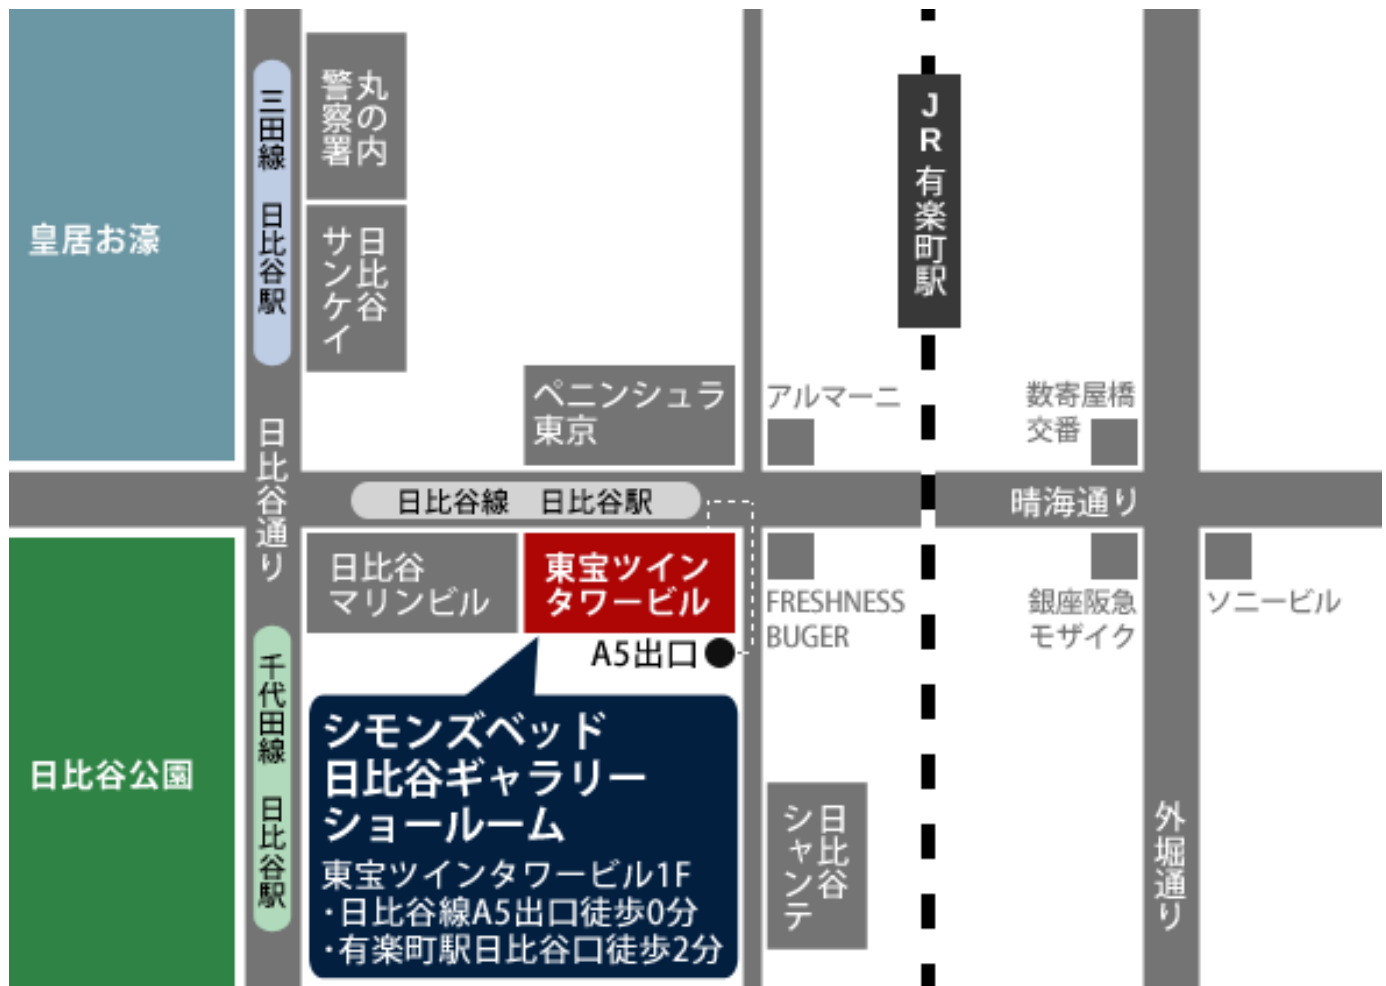

シモンズ 日比谷ギャラリーショールーム ご案内

販売：宮田家具総本店

シモンズベッド 日比谷ギャラリーショールーム

住所

〒100-0006
東京都千代田区有楽町 1-5-2
東宝ツインタワービル 1F

アクセス方法

- 東京メトロ 千代田線 日比谷駅 (A5 出口) 徒歩 0 分
- JR 有楽町駅 (日比谷口) 徒歩 2 分

販売：株式会社 宮田家具総本店 稲城 特販外商部