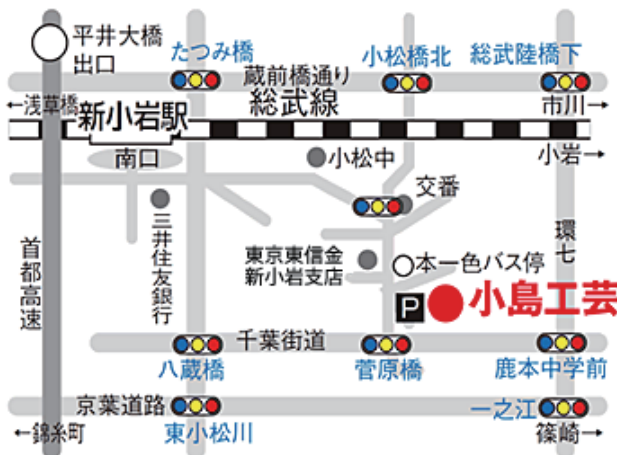

小島工芸 東京ショールーム (高級国産書棚・本棚) ご優待フェア招待状
販売：宮田家具総本店

小島工芸

安心・安全
国産家具

小島工芸 東京ショールーム
半期に一度のアウトレットセール

2017年 10:00~18:00
12月9日(土)・10日(日)

(フリガナ)

お名前： _____ 様 お電話番号： _____

ご住所：(〒 _____ - _____)

お探しの商品

書棚 / リビングボード / サイドボード / テレビボード / デスク / その他 (_____)

イベント会場

小島工芸 東京ショールーム

〒133-0044
東京都江戸川区本一色 3-13-3
小島工芸 東京ショールーム

アクセス方法

- JR 総武線 新小岩駅南口より、京成バス4番乗り場
【江戸川スポーツランド行き】【瑞江駅行き】乗車 約5分
【本一色バス停】下車
 - 都高速中央環状線 平井大橋出口 約10分
 - 7号線 小松川出口 約15分
- ※駐車場完備