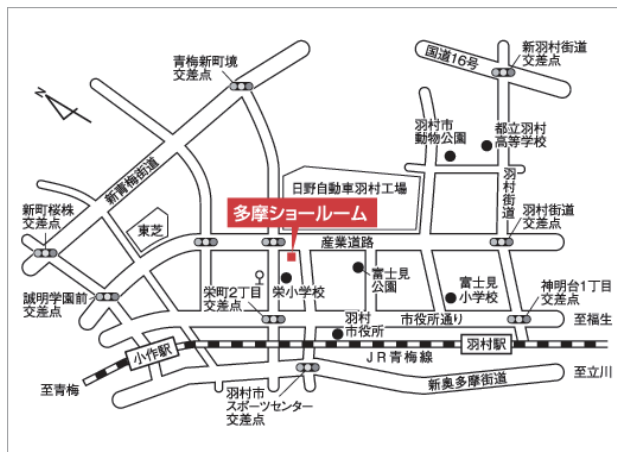

(フリガナ)

お名前： 様 お電話番号：

ご住所：(〒 -)

お探しの商品

ソファ / ダイニングテーブル / チェア / ベッド / マットレス / 食器棚 / TVボード / デスク
その他 ()

イベント会場

カリモク家具 多摩ショールーム

〒205-0002
東京都羽村市栄町 3-3-7
カリモク多摩ショールーム
TEL：042-554-7774
(カーナビ設定ダイヤル：042-554-5811)

アクセス方法

JR 羽村駅東口より西東京バス栄町・新町9丁目方面または、西東京団地方面のバスに乗車。停留所「栄小学校」まで約7分。停留所より徒歩約4分。

- 圏央道青梅 IC から約 10 分
- 圏央道日の出 IC から約 15 分
- 中央道八王子 IC から約 30 分

必ず招待状をご持参ください

販売：株式会社 宮田家具総本店 稲城 特販外商部

〒206-0801 東京都稲城市大丸 690-7 TEL.042-370-3311