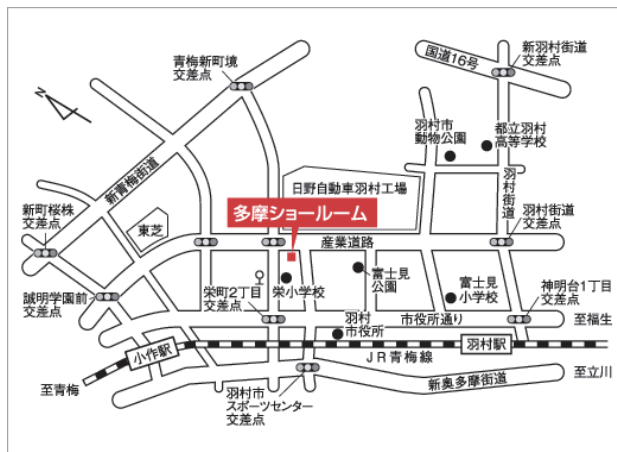

2018年3月24日(土)・25日(日)

(フリガナ)

お名前： \_\_\_\_\_ 様      お電話番号： \_\_\_\_\_

ご住所：(〒 \_\_\_\_\_ - \_\_\_\_\_ )

### イベント会場

### アクセス方法

JR 羽村駅東口より西東京バス栄町・新町 9 丁目方面または、  
西東京団地方面のバスに乗車。  
停留所「栄小学校」まで約 7 分。停留所より徒歩約 4 分。

- 圏央道青梅 IC から約 10 分 ● 圏央道日の出 IC から約 15 分
- 中央道八王子 IC から約 30 分

**必ず招待状をご持参ください**

販売：株式会社 宮田家具総本店 稲城 特販外商部

〒206-0801 東京都稲城市大丸 690-7 TEL. 042-370-3311