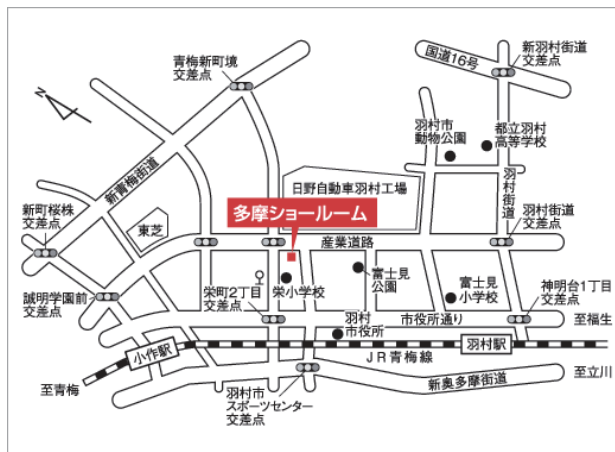

2018年9月8日 土・9日 日

(フリガナ)

お名前： _____ 様 お電話番号： _____

ご住所：(〒 _____ - _____)

お探しの商品

ソファ / ダイニングテーブル / チェア / ベッド / マットレス / 食器棚 / TVボード / デスク
その他 (_____)

イベント会場

カリモク家具 多摩ショールーム

〒205-0002

東京都羽村市栄町 3-3-7
カリモク多摩ショールーム

TEL：042-554-7774

(カーナビ設定ダイヤル：042-554-5811)

アクセス方法

JR 羽村駅東口より西東京バス栄町・新町9丁目方面または、
西東京団地方面のバスに乗車。
停留所「栄小学校」まで約7分。停留所より徒歩約4分。

- 圏央道青梅 IC から約 10 分
- 圏央道日の出 IC から約 15 分
- 中央道八王子 IC から約 30 分