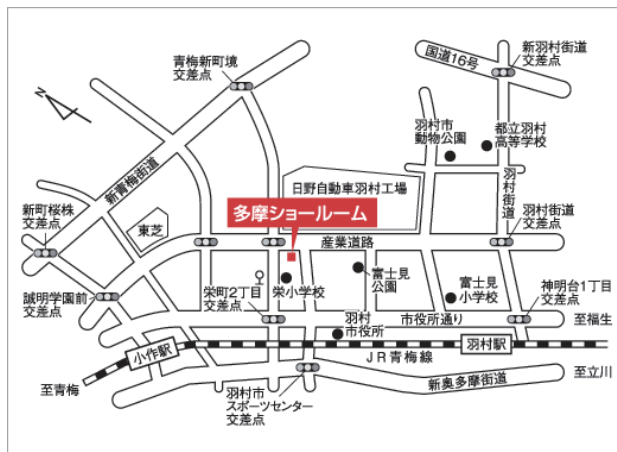

(フリガナ)

お名前： _____ 様 お電話番号： _____

ご住所：(〒 _____) _____

お探しの商品

ソファ / ダイニングテーブル / チェア / ベッド / マットレス / 食器棚 / TVボード / デスク
その他 (_____)

イベント会場

カリモク家具 多摩ショールーム

〒205-0002
東京都羽村市栄町 3-3-7
カリモク多摩ショールーム
TEL：042-554-7774
(カーナビ設定ダイヤル：042-554-5811)

アクセス方法

JR 羽村駅東口より西東京バス栄町・新町9丁目方面または、
西東京団地方面のバスに乗車。
停留所「栄小学校」まで約7分。停留所より徒歩約4分。

- 圏央道青梅 IC から約 10 分 ● 圏央道日の出 IC から約 15 分
- 中央道八王子 IC から約 30 分

必ず招待状をご持参ください

販売：株式会社 宮田家具総本店 稲城 特販外商部

〒206-0801 東京都稲城市大丸 690-7 TEL.042-370-3311