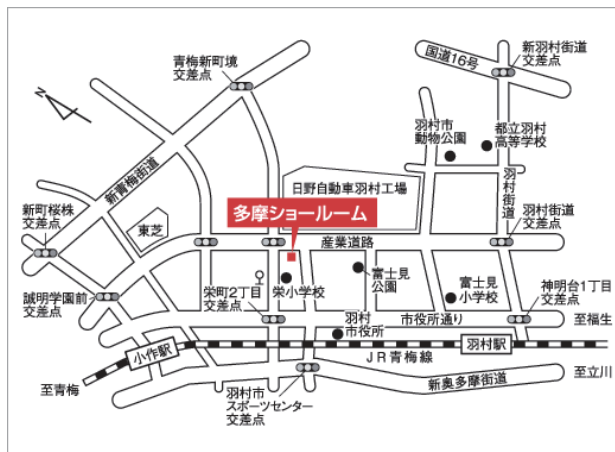

## イベント会場

### アクセス方法

JR 羽村駅東口より西東京バス栄町・新町 9 丁目方面または、  
西東京団地方面のバスに乗車。  
停留所「栄小学校」まで約 7 分。停留所より徒歩約 4 分。

- 圏央道青梅 IC から約 10 分 ● 圏央道日の出 IC から約 15 分
- 中央道八王子 IC から約 30 分

**必ず招待状をご持参ください**

販売：株式会社 宮田家具総本店 稲城 特販外商部

〒206-0801 東京都稲城市大丸 690-7 TEL. 042-370-3311