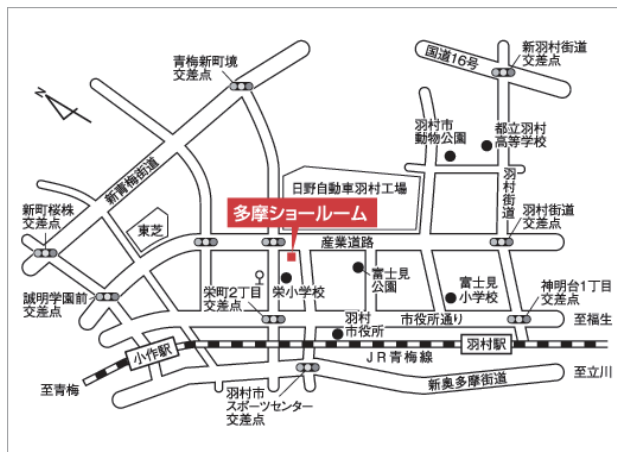

2017年12月23日 土・24日 日

(フリガナ)

お名前： _____ 様 お電話番号： _____

ご住所：(〒 _____ - _____)

お探しの商品

ソファ / ダイニングテーブル / チェア / ベッド / マットレス / 食器棚 / TVボード / デスク
その他 (_____)

イベント会場

カリモク家具 多摩ショールーム

〒205-0002

東京都羽村市栄町 3-3-7

カリモク多摩ショールーム

TEL：042-554-7774

(カーナビ設定ダイヤル：042-554-5811)

アクセス方法

JR 羽村駅東口より西東京バス栄町・新町 9 丁目方面または、
西東京団地方面のバスに乗車。
停留所「栄小学校」まで約 7 分。停留所より徒歩約 4 分。

- 圏央道青梅 IC から約 10 分 ● 圏央道日の出 IC から約 15 分
- 中央道八王子 IC から約 30 分