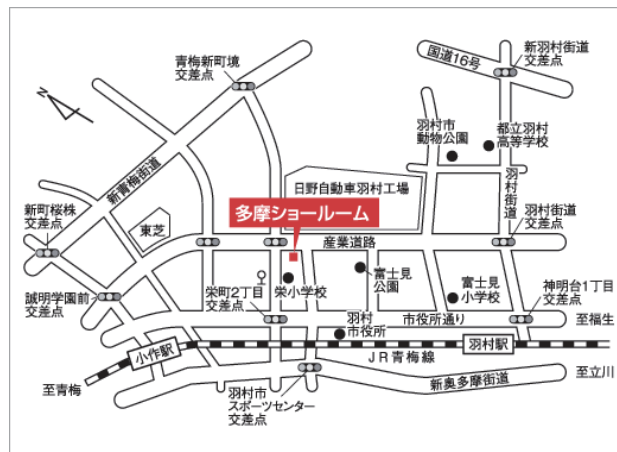

(フリガナ)

お名前： _____ 様 お電話番号： _____

ご住所：(〒 _____ - _____)

お探しの商品

ソファ / ダイニングテーブル / チェア / ベッド / マットレス / 食器棚 / TVボード / デスク
その他 (_____)

イベント会場

カリモク家具 多摩ショールーム

〒205-0002

東京都羽村市栄町 3-3-7

カリモク多摩ショールーム

TEL : 042-554-7774

(カーナビ設定ダイヤル : 042-554-5811)

アクセス方法

JR 羽村駅東口より西東京バス栄町・新町 9 丁目方面または、
西東京団地方面のバスに乗車。
停留所「栄小学校」まで約 7 分。停留所より徒歩約 4 分。

- 圏央道青梅 IC から約 10 分 ● 圏央道日の出 IC から約 15 分
- 中央道八王子 IC から約 30 分