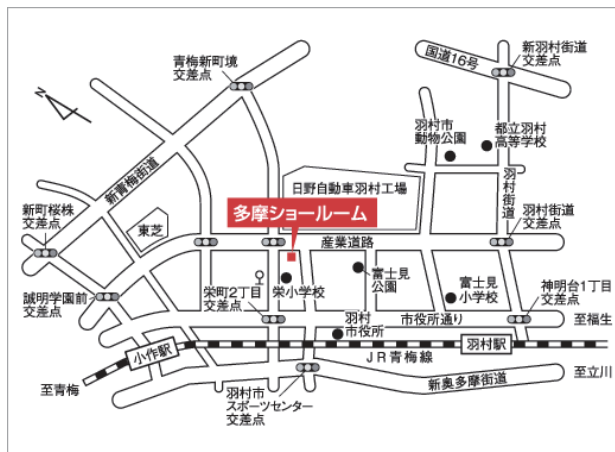

2017年7月1日 土・2日 日

(フリガナ)

お名前： _____ 様 お電話番号： _____

ご住所：(〒 _____ - _____)

お探しの商品

ソファ / ダイニングテーブル / チェア / ベッド / マットレス / 食器棚 / TVボード / デスク
その他 (_____)

イベント会場

カリモク家具 多摩ショールーム

〒205-0002

東京都羽村市栄町 3-3-7

カリモク多摩ショールーム

TEL : 042-554-7774

(カーナビ設定ダイヤル : 042-554-5811)

アクセス方法

JR 羽村駅東口より西東京バス栄町・新町 9 丁目方面または、
西東京団地方面のバスに乗車。
停留所「栄小学校」まで約 7 分。停留所より徒歩約 4 分。

- 圏央道青梅 IC から約 10 分 ● 圏央道日の出 IC から約 15 分
- 中央道八王子 IC から約 30 分