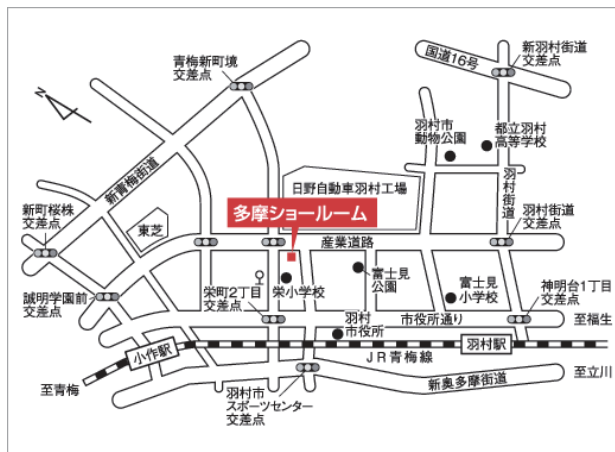

ベッド体感フェア | 2018年12月1日 土・2日 日

(フリガナ)

お名前： _____ 様 お電話番号： _____

ご住所：(〒 _____ - _____)

お探しの商品

ソファ / ダイニングテーブル / チェア / ベッド / マットレス / 食器棚 / TVボード / デスク
その他 (_____)

イベント会場

カリモク家具 多摩ショールーム

〒205-0002

東京都羽村市栄町 3-3-7

カリモク多摩ショールーム

TEL：042-554-7774

(カーナビ設定ダイヤル：042-554-5811)

アクセス方法

JR 羽村駅東口より西東京バス栄町・新町9丁目方面または、
西東京団地方面のバスに乗車。
停留所「栄小学校」まで約7分。停留所より徒歩約4分。

- 圏央道青梅 IC から約 10 分
- 圏央道日の出 IC から約 15 分
- 中央道八王子 IC から約 30 分