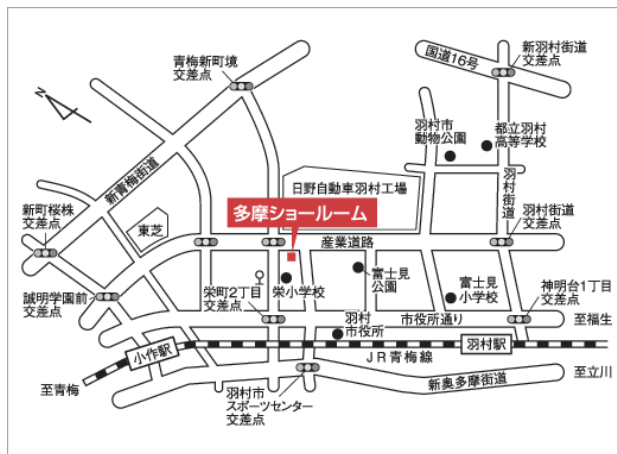

ダイニング体感フェア

2019年3月2日 土・3日 日

(フリガナ)

お名前： \_\_\_\_\_ 様      お電話番号： \_\_\_\_\_

ご住所：(〒 \_\_\_\_\_ - \_\_\_\_\_ )

### イベント会場

### アクセス方法

JR 羽村駅東口より西東京バス栄町・新町9丁目方面または、  
西東京団地方面のバスに乗車。  
停留所「栄小学校」まで約7分。停留所より徒歩約4分。

- 圏央道青梅 IC から約 10 分 ● 圏央道日の出 IC から約 15 分
- 中央道八王子 IC から約 30 分

必ず招待状をご持参ください

販売：株式会社 宮田家具総本店 稲城 特販外商部

〒206-0801 東京都稲城市大丸 690-7 TEL. 042-370-3311