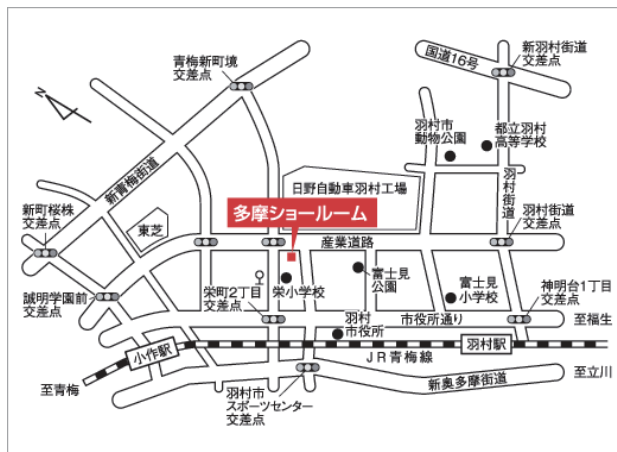

ダイニング体感フェア | 2018年6月30日 土 • 7月1日 日

(フリガナ)

お名前： \_\_\_\_\_ 様      お電話番号： \_\_\_\_\_

ご住所：(〒 \_\_\_\_\_ )

### イベント会場

### アクセス方法

JR 羽村駅東口より西東京バス栄町・新町9丁目方面または、  
西東京団地方面のバスに乗車。  
停留所「栄小学校」まで約7分。停留所より徒歩約4分。

- 圏央道青梅 IC から約 10 分
- 圏央道日の出 IC から約 15 分
- 中央道八王子 IC から約 30 分

必ず招待状をご持参ください

販売：株式会社 宮田家具総本店 稲城 特販外商部

〒206-0801 東京都稲城市大丸 690-7 TEL.042-370-3311