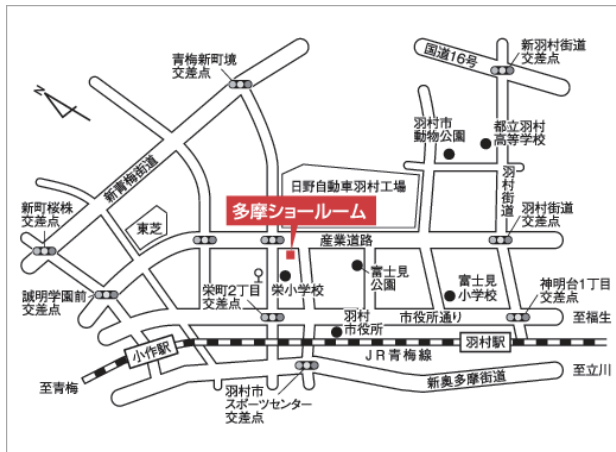

(フリガナ)

お名前： _____ 様 お電話番号： _____

ご住所：(〒 _____ - _____)

お探しの商品

ソファ / ダイニングテーブル / チェア / ベッド / マットレス / 食器棚 / TVボード / デスク
その他 (_____)

イベント会場

カリモク家具 多摩ショールーム

〒205-0002

東京都羽村市栄町 3-3-7
カリモク多摩ショールーム

TEL : 042-554-7774

(カーナビ設定ダイヤル : 042-554-5811)

アクセス方法

JR 羽村駅東口より西東京バス栄町・新町 9 丁目方面または、
西東京団地方面のバスに乗車。
停留所「栄小学校」まで約 7 分。停留所より徒歩約 4 分。

- 圏央道青梅 IC から約 10 分 ● 圏央道日の出 IC から約 15 分
- 中央道八王子 IC から約 30 分