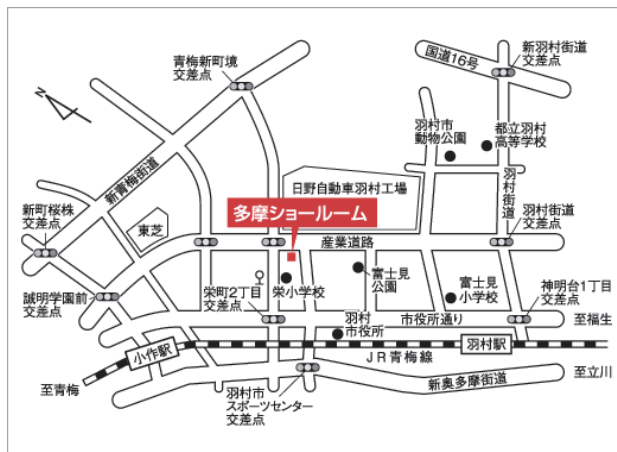

### イベント会場

### アクセス方法

JR 羽村駅東口より西東京バス栄町・新町 9 丁目方面または、  
西東京団地方面のバスに乗車。  
停留所「栄小学校」まで約 7 分。停留所より徒歩約 4 分。

- 圏央道青梅 IC から約 10 分 ● 圏央道日の出 IC から約 15 分
- 中央道八王子 IC から約 30 分

必ず招待状をご持参ください

販売：株式会社 宮田家具総本店 稲城 特販外商部

〒206-0801 東京都稲城市大丸 690-7 TEL. 042-370-3311