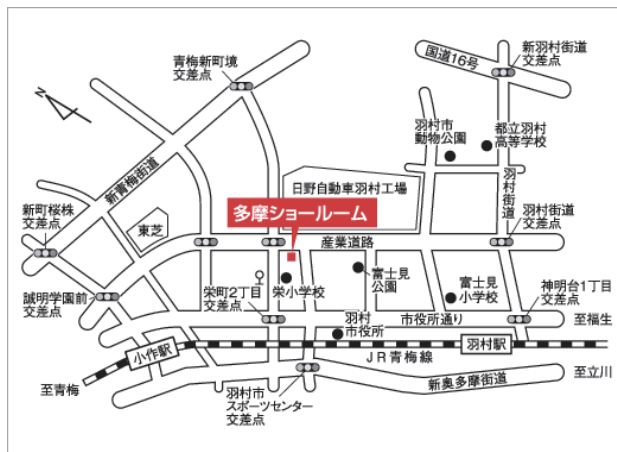

カリモク家具 多摩ショールーム フェア招待状

販売：宮田家具総本店

karimoku

あこがれのカリモク家具のソファ、ダイニング、ベッド
TVボード、学習デスクなどが多数展示販売

**座り心地のいい
人気のソファが多数展示**

**同時開催！
ベッド&ダイニング体感フェア**

**カリモク家具多摩ショールーム
ソファ体感フェア | 2019年2月23日 土・24日 日**

(フリガナ)

お名前： _____ 様 お電話番号： _____

ご住所：(〒 _____ - _____)

お探しの商品

ソファ / ダイニングテーブル / チェア / ベッド / マットレス / 食器棚 / TVボード / デスク
その他 (_____)

イベント会場

カリモク家具 多摩ショールーム

〒205-0002

東京都羽村市栄町 3-3-7
カリモク多摩ショールーム

TEL：042-554-7774

(カーナビ設定ダイヤル：042-554-5811)

アクセス方法

JR 羽村駅東口より西東京バス栄町・新町9丁目方面または、
西東京団地方面のバスに乗車。
停留所「栄小学校」まで約7分。停留所より徒歩約4分。

- 圏央道青梅 IC から約 10 分 ● 圏央道日の出 IC から約 15 分
- 中央道八王子 IC から約 30 分

必ず招待状をご持参ください

販売：株式会社 宮田家具総本店 稲城 特販外商部