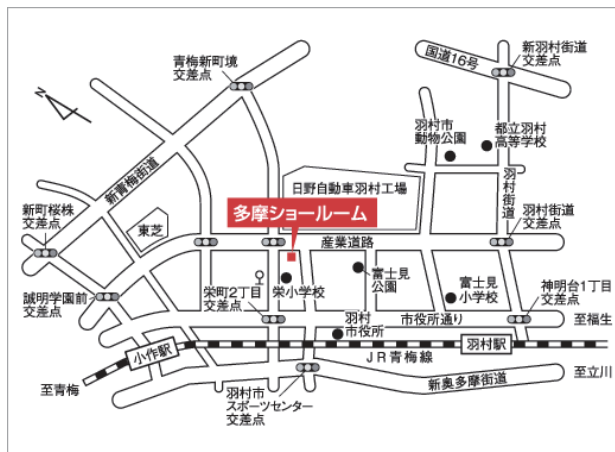

## イベント会場

### アクセス方法

JR 羽村駅東口より西東京バス栄町・新町 9 丁目方面または、  
西東京団地方面のバスに乗車。  
停留所「栄小学校」まで約 7 分。停留所より徒歩約 4 分。

- 圏央道青梅 IC から約 10 分 ● 圏央道日の出 IC から約 15 分
- 中央道八王子 IC から約 30 分

必ず招待状をご持参ください

販売：株式会社 宮田家具総本店 稲城 特販外商部

〒206-0801 東京都稲城市大丸 690-7 TEL. 042-370-3311