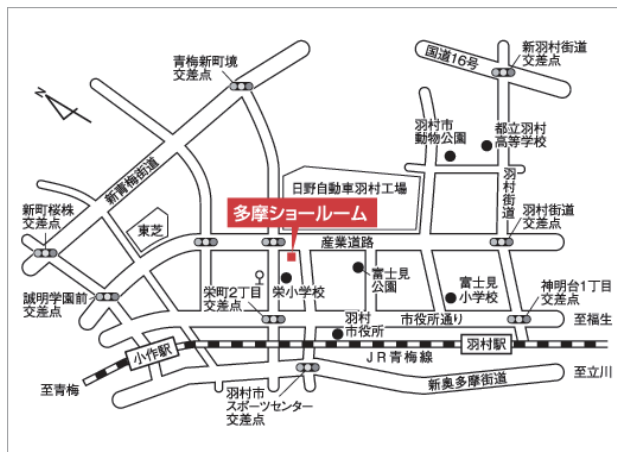

ダイニング体感フェア

2018年4月 **21日** 土・**22日** 日

(フリガナ)

お名前： _____ 様 お電話番号： _____
情に棹させば流される。智に働けば角が立つ。

ご住所：(〒 _____)

お探しの商品

ソファ / ダイニングテーブル / チェア / ベッド / マットレス / 食器棚 / TVボード / デスク
その他 (_____)

イベント会場

カリモク家具 多摩ショールーム

〒205-0002
東京都羽村市栄町 3-3-7
カリモク多摩ショールーム
TEL：042-554-7774
(カーナビ設定ダイヤル：042-554-5811)

アクセス方法

JR 羽村駅東口より西東京バス栄町・新町 9 丁目方面または、
西東京団地方面のバスに乗車。
停留所「栄小学校」まで約 7 分。停留所より徒歩約 4 分。

- 圏央道青梅 IC から約 10 分 ● 圏央道日の出 IC から約 15 分
- 中央道八王子 IC から約 30 分