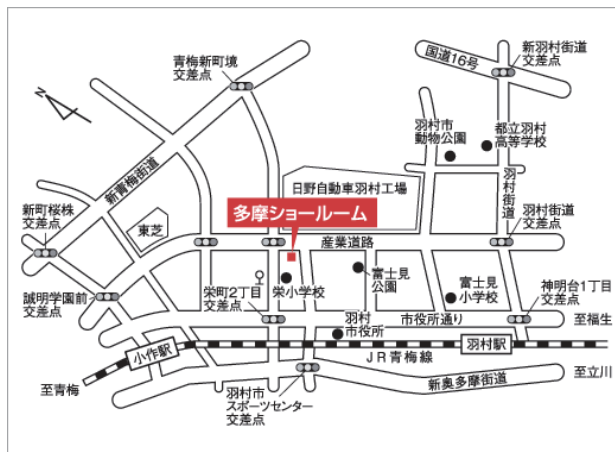

(フリガナ)

お名前： _____ 様 お電話番号： _____

ご住所：(〒 _____ - _____)

お探しの商品

ソファ / ダイニングテーブル / チェア / ベッド / マットレス / 食器棚 / TVボード / デスク
その他 (_____)

イベント会場

カリモク家具 多摩ショールーム

〒205-0002

東京都羽村市栄町 3-3-7
カリモク多摩ショールーム

TEL : 042-554-7774

(カーナビ設定ダイヤル : 042-554-5811)

アクセス方法

JR 羽村駅東口より西東京バス栄町・新町 9 丁目方面または、
西東京団地方面のバスに乗車。
停留所「栄小学校」まで約 7 分。停留所より徒歩約 4 分。

- 圏央道青梅 IC から約 10 分 ● 圏央道日の出 IC から約 15 分
- 中央道八王子 IC から約 30 分