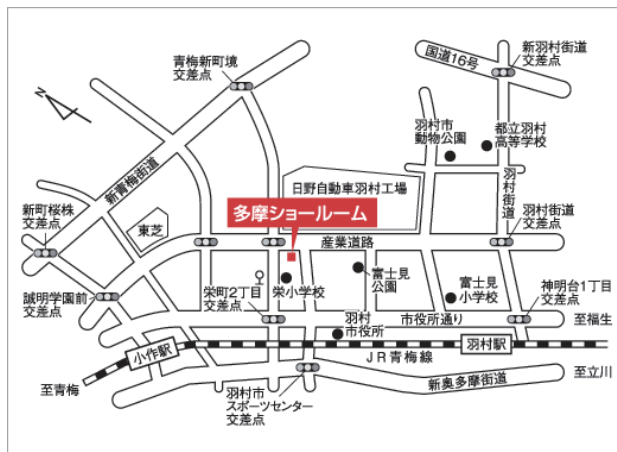

カリモク家具 多摩ショールーム フェア招待状

販売：宮田家具総本店

karimoku

あこがれのカリモク家具のソファ、ダイニング、ベッド
TVボード、学習デスクなどが多数展示販売

**座り心地のいい
人気のソファが多数展示**

**同時開催！
ベッド&ダイニング体感フェア**

**カリモク家具多摩ショールーム
ソファ体感フェア | 2018年6月23日 土・24日 日**

(フリガナ)

お名前： _____ 様 お電話番号： _____

ご住所：(〒 _____ - _____)

お探しの商品

ソファ / ダイニングテーブル / チェア / ベッド / マットレス / 食器棚 / TVボード / デスク
その他 (_____)

イベント会場

カリモク家具 多摩ショールーム

〒205-0002
東京都羽村市栄町 3-3-7
カリモク多摩ショールーム
TEL：042-554-7774
(カーナビ設定ダイヤル：042-554-5811)

アクセス方法

JR 羽村駅東口より西東京バス栄町・新町9丁目方面または、
西東京団地方面のバスに乗車。
停留所「栄小学校」まで約7分。停留所より徒歩約4分。

- 圏央道青梅 IC から約 10 分 ● 圏央道日の出 IC から約 15 分
- 中央道八王子 IC から約 30 分

必ず招待状をご持参ください

販売：株式会社 宮田家具総本店 稲城 特販外商部

〒206-0801 東京都稲城市大丸 690-7 TEL.042-370-3311