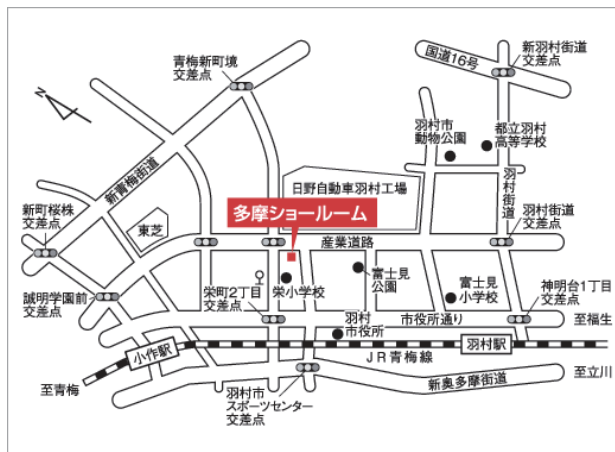

ダイニング体感フェア | 2018年11月23日(金)・24日(土)・25日(日)

(フリガナ)

お名前： _____ 様 お電話番号： _____

ご住所：(〒 _____ - _____)

お探しの商品

ソファ / ダイニングテーブル / チェア / ベッド / マットレス / 食器棚 / TVボード / デスク
その他 (_____)

イベント会場

カリモク家具 多摩ショールーム

〒205-0002

東京都羽村市栄町 3-3-7
カリモク多摩ショールーム

TEL：042-554-7774

(カーナビ設定ダイヤル：042-554-5811)

アクセス方法

JR 羽村駅東口より西東京バス栄町・新町9丁目方面または、西東京団地方面のバスに乗車。停留所「栄小学校」まで約7分。停留所より徒歩約4分。

- 圏央道青梅 IC から約 10 分 ● 圏央道日の出 IC から約 15 分
- 中央道八王子 IC から約 30 分