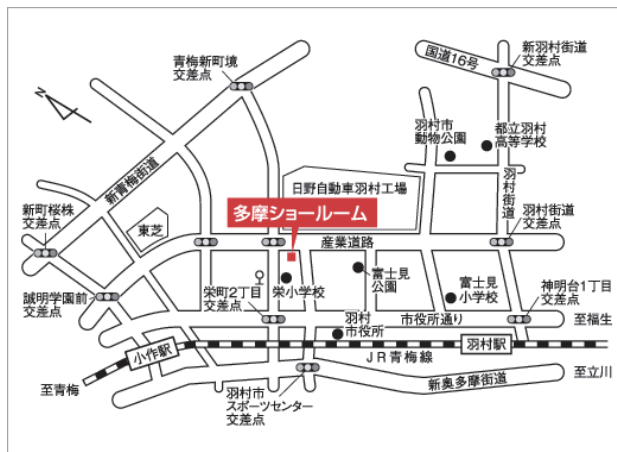

2018年8月 18日 土・19日 日

(フリガナ)

お名前： \_\_\_\_\_ 様      お電話番号： \_\_\_\_\_

ご住所：(〒 \_\_\_\_\_ - \_\_\_\_\_ )

## イベント会場

### アクセス方法

JR 羽村駅東口より西東京バス栄町・新町 9 丁目方面または、  
西東京団地方面のバスに乗車。  
停留所「栄小学校」まで約 7 分。停留所より徒歩約 4 分。

- 圏央道青梅 IC から約 10 分
- 圏央道日の出 IC から約 15 分
- 中央道八王子 IC から約 30 分

必ず招待状をご持参ください

販売：株式会社 宮田家具総本店 稲城 特販外商部

〒206-0801 東京都稲城市大丸 690-7 TEL.042-370-3311