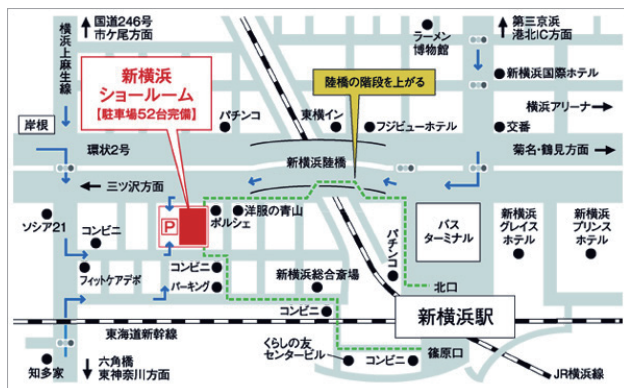

開催日時

2017年6月**24日**土・**25日**日

(フリガナ)

お名前： _____ 様 お電話番号： _____

ご住所：(〒 _____ - _____)

お探しの商品

ソファ / ダイニングテーブル / チェア / ベッド / マットレス / 食器棚 / TVボード / デスク
その他 (_____)

イベント会場

カリモク家具 新横浜ショールーム

〒222-0033
神奈川県横浜市港北区 1-12-6
カリモク新横浜ショールーム

TEL : 045-470-0111

アクセス方法

新幹線、JR 横浜線、横浜市営地下鉄「新横浜」駅
より徒歩 10分

※駐車場は 37 台分ありますが、
混雑時はお待ちいただくこともございます。

必ず招待状をご持参ください

販売：株式会社 宮田家具総本店 稲城 特販外商部