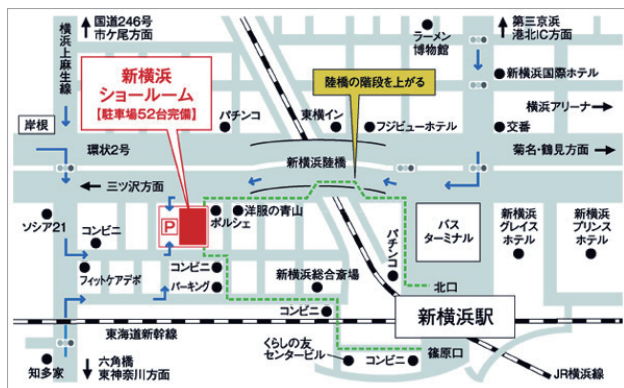

(フリガナ)

お名前： _____ 様 お電話番号： _____

ご住所：(〒 _____ - _____)

お探しの商品

ソファ / ダイニングテーブル / チェア / ベッド / マットレス / 食器棚 / TVボード / デスク
その他 (_____)

イベント会場

カリモク家具 新横浜ショールーム

〒222-0033
神奈川県横浜市港北区 1-12-6
カリモク新横浜ショールーム

TEL : 045-470-0111

アクセス方法

新幹線、JR 横浜線、横浜市営地下鉄「新横浜」駅
より徒歩 10分

※駐車場は 37 台分ありますが、
混雑時はお待ちいただくこともございます。

必ず招待状をご持参ください

販売：株式会社 宮田家具総本店 稲城 特販外商部

〒206-0801 東京都稲城市大丸 690-7 TEL. 042-370-3311