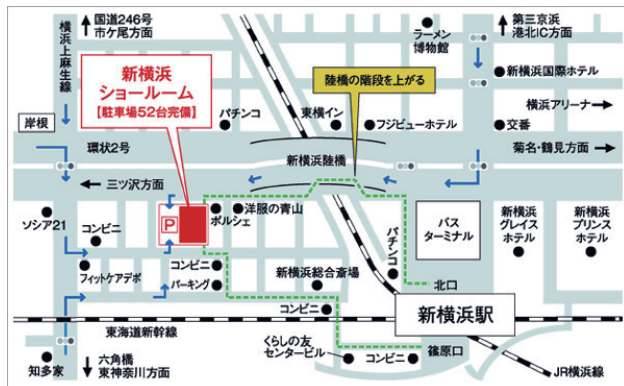

(フリガナ)

お名前： _____ 様 お電話番号： _____

ご住所：(〒 _____ - _____)

お探しの商品

ソファ / ダイニングテーブル / チェア / ベッド / マットレス / 食器棚 / TVボード / デスク
その他 (_____)

イベント会場

カリモク家具 新横浜ショールーム

〒222-0033
神奈川県横浜市港北区 1-12-6
カリモク新横浜ショールーム

TEL : 045-470-0111

アクセス方法

新幹線、JR 横浜線、横浜市営地下鉄「新横浜」駅
より徒歩 10分

※駐車場は 37 台分ありますが、
混雑時はお待ちいただくこともございます。

必ず招待状をご持参ください

販売：株式会社 宮田家具総本店 稲城 特販外商部

〒206-0801 東京都稲城市大丸 690-7 TEL. 042-370-3311