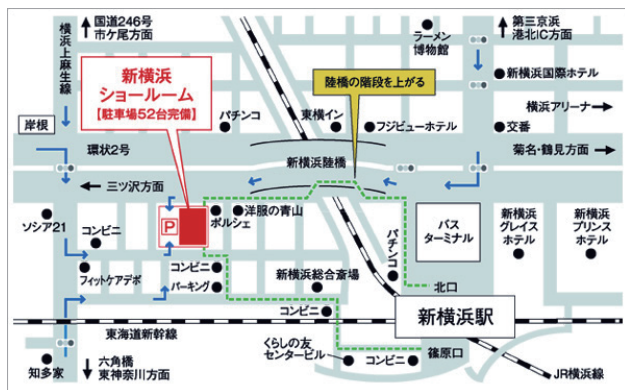

(フリガナ)

お名前： \_\_\_\_\_ 様      お電話番号： \_\_\_\_\_

ご住所：(〒 \_\_\_\_\_ - \_\_\_\_\_ )

**お探しの商品**

テーブル / ソファ / チェア / ベッド / キャビネット / TVボード / その他 ( \_\_\_\_\_ )

**イベント会場**

**Domani ドマーニ 新横浜ショールーム**

〒222-0033  
神奈川県横浜市港北区 1-12-6  
カリモク新横浜ショールーム内

TEL : 045-470-0111

**アクセス方法**

新幹線、JR 横浜線、横浜市営地下鉄「新横浜」駅より徒歩 10分

※駐車場は 37 台分ありますが、  
混雑時はお待ちいただくこともございます。

**必ず招待状をご持参ください**

販売：株式会社 宮田家具総本店 稲城 特販外商部

〒206-0801 東京都稲城市大丸 690-7 TEL. 042-370-3311