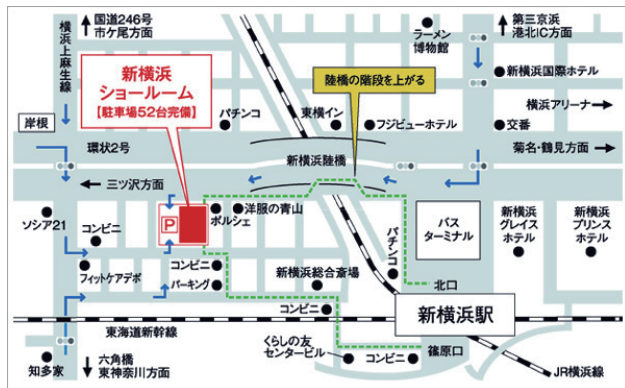

イベント会場

Domani ドマーニ 新横浜ショールーム

〒222-0033
神奈川県横浜市港北区 1-12-6
カリモク新横浜ショールーム内

TEL : 045-470-0111

アクセス方法

新幹線、JR 横浜線、横浜市営地下鉄「新横浜」駅より徒歩 10分

※駐車場は 37 台分ありますが、混雑時はお待ちいただくこともございます。

必ず招待状をご持参ください

販売：株式会社 宮田家具総本店 稲城 特販外商部

〒206-0801 東京都稲城市大丸 690-7 TEL. 042-370-3311