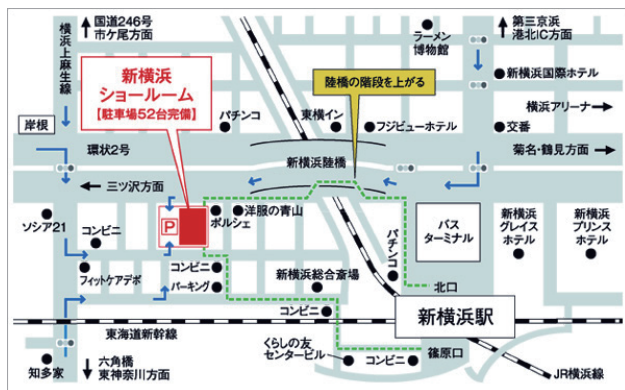

イベント会場

Domani ドマーニ 新横浜ショールーム

〒222-0033
神奈川県横浜市港北区 1-12-6
カリモク新横浜ショールーム内

TEL : 045-470-0111

アクセス方法

新幹線、JR 横浜線、横浜市営地下鉄「新横浜」駅より徒歩 10分

※駐車場は 37 台分ありますが、混雑時はお待ちいただくこともございます。

必ず招待状をご持参ください

販売：株式会社 宮田家具総本店 稲城 特販外商部

〒206-0801 東京都稲城市大丸 690-7 TEL. 042-370-3311