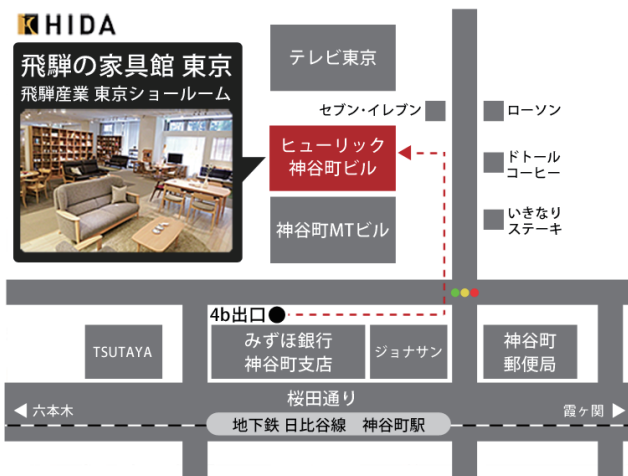

# 飛騨産業 東京ショールームご優待フェア招待状

販売：宮田家具総本店

東京都家具商業組合 主催

**HIDA** 伝統の技術と心を受け継いだ、国産家具メーカー

飛騨産業 東京ショールーム 2018年 開催時間 11:00~18:00

特別ご優待フェア 2月24日(土)・25日(日)

(フリガナ)

お名前： \_\_\_\_\_ 様      お電話番号： \_\_\_\_\_

## イベント会場