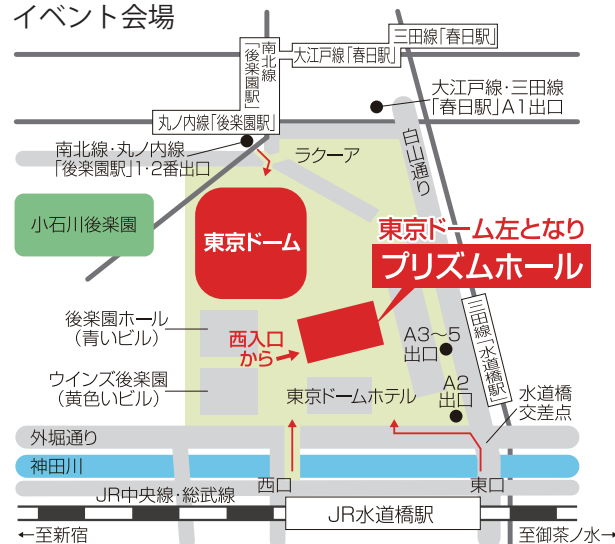

# 2018 フランスベッド 大感謝祭

東京ドームシティ[プリズムホール]  
6/23(土) 24(日) AM10:00~PM6:00  
(最終日はPM5:00まで)

総展示数  
1,000点以上  
都内最大級の  
イベント  
開催!

(フリガナ)

お名前： 様 お電話番号：

ご住所：(〒 - )

### イベント会場