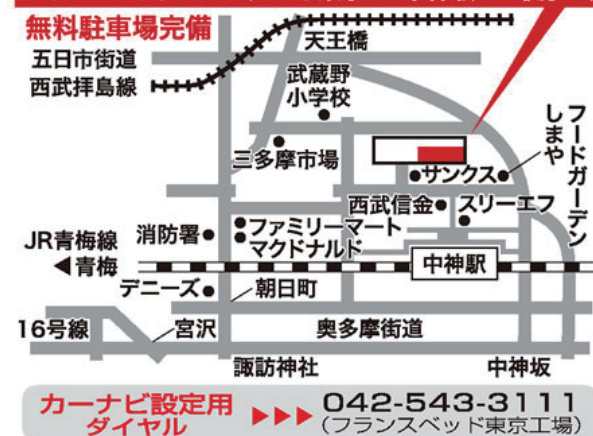

(フリガナ)

お名前： 様 お電話番号：

ご住所：(〒 -)

お探しの商品

ベッド / マットレス / ソファベッド / 寝装具 / リクライニングチェア / リクライニング電動ベッド / 介護ベッド / ソファ / ダイニング / その他 ()

イベント会場

フランスベッド PRスタジオ東京 中神駅から徒歩5分

フランスベッド PRスタジオ東京

〒196-0022
東京都昭島市中神町 1148
フランスベッド PR スタジオ東京
カーナビ設定ダイヤル：042-543-3111

アクセス方法

JR 青梅線 中神駅より徒歩 5分
無料駐車場完備

必ず招待状をご持参ください

販売：株式会社 宮田家具総本店 稲城 特販外商部

〒206-0801 東京都稲城市大丸 690-7 TEL. 042-370-3311