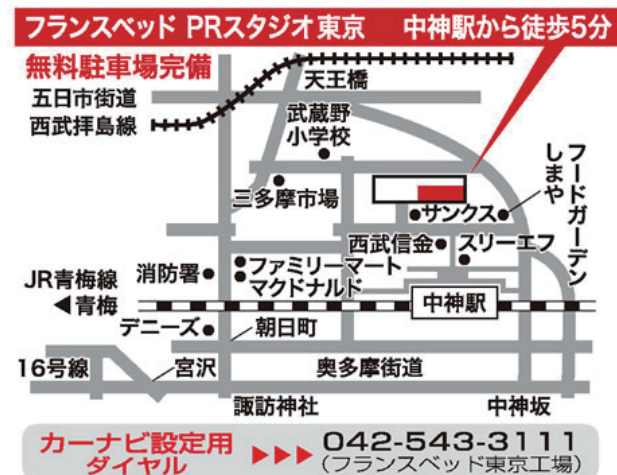

2018
6/30 土 AM10:00 ~ PM6:00
7/1 日 AM10:00 ~ PM5:00

(フリガナ)

お名前： _____ 様 お電話番号： _____

ご住所：(〒 _____ - _____)

お探しの商品

ベッド / マットレス / ソファベッド / 寝装具 / リクライニングチェア / リクライニング電動ベッド / 介護ベッド / ソファ / ダイニング / その他 (_____)

イベント会場

フランスベッド PR スタジオ東京

〒196-0022
東京都昭島市中神町 1148
フランスベッド PR スタジオ東京
カーナビ設定ダイヤル：042-543-3111

アクセス方法

JR 青梅線 中神駅より徒歩 5 分
無料駐車場完備

必ず招待状をご持参ください

販売：株式会社 宮田家具総本店 稲城 特販外商部

〒206-0801 東京都稲城市大丸 690-7 TEL. 042-370-3311