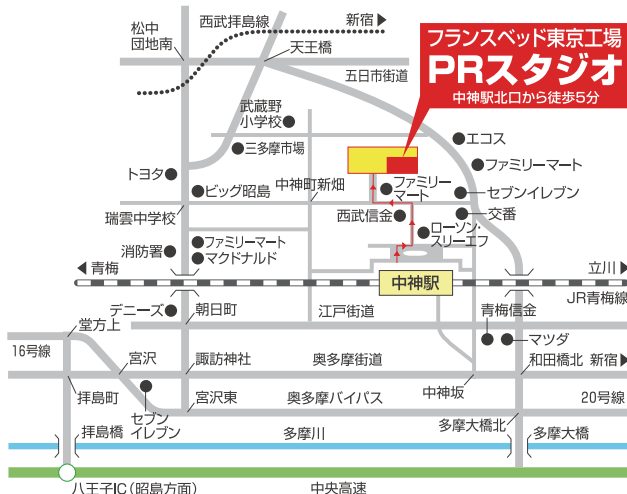

フランスベッド PR スタジオ東京 ご優待フェア招待状

販売：宮田家具総本店

FranceBed
ベッド & ソファ
フランスベッド PRスタジオ東京
70th Anniv.
フランスベッド

ファクトリーセール

同時開催 電動リクライニングベッドフェア
2019 6/1 (土) AM10:00 ~ PM6:00 2 (日) AM10:00 ~ PM5:00

(フリガナ)

お名前： _____ 様 お電話番号： _____

ご住所：(〒 _____ - _____)

お探しの商品

ベッド / マットレス / ソファベッド / 寝装具 / リクライニングチェア / リクライニング電動ベッド
介護ベッド / ソファ / ダイニング / その他 (_____)

イベント会場

フランスベッド PR スタジオ東京

〒196-0022
東京都昭島市中神町 1148
フランスベッド PR スタジオ東京

アクセス方法
JR 青梅線 中神駅北口より徒歩 5 分
無料駐車場完備